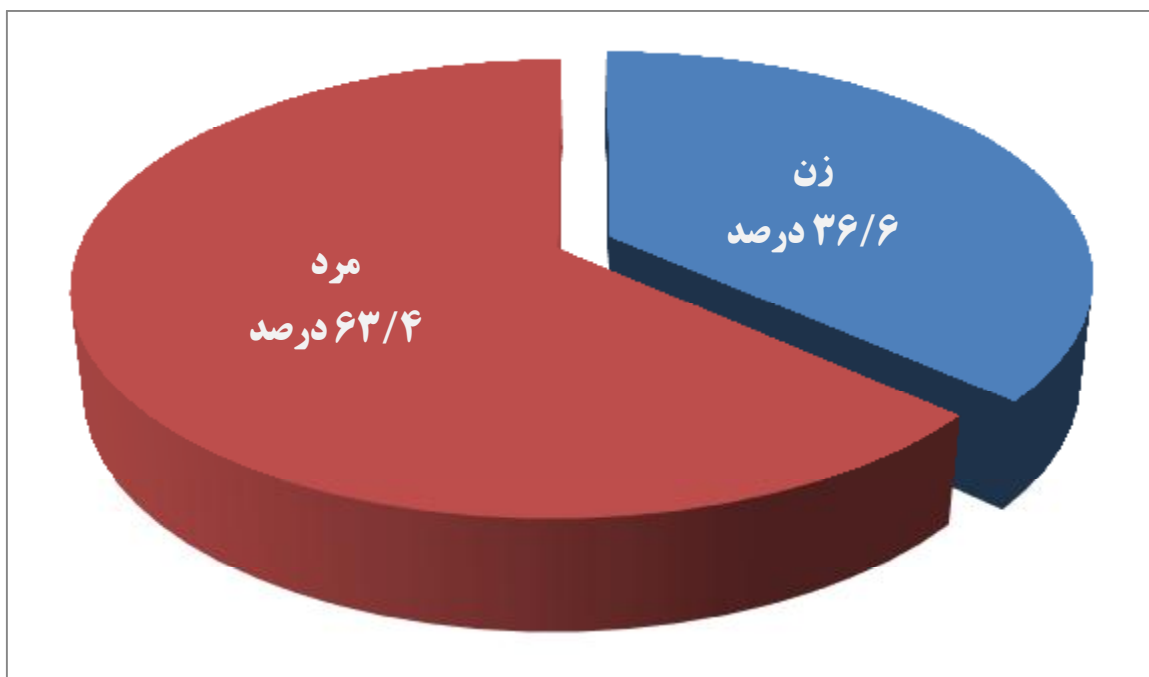

تعداد اعضای هیأت علمی دانشگاه بر حسب جنسیت در سال ۱۳۹۳

جنسیت	تعداد	درصد ↓
زن	۶۰۵	۳۶/۶
مرد	۱۰۴۸	۶۳/۴
مجموع	۱۶۵۳	۱۰۰/۰

تعداد اعضای هیأت علمی دانشگاه بر حسب جنسیت در سال ۱۳۹۳